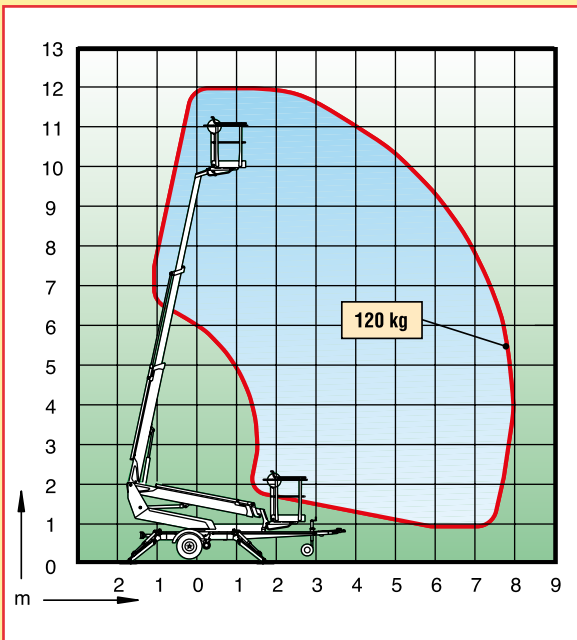

DINO 120TN Tilhengermontert teleskoplift 12m

Spesifikasjoner Gruppe: 312

Modell:	120 TN
Arbeidshøyde, maks:	12 m
Plattformhøyde, maks:	10 m
Horisontal rekkevidde:	7,9 m
Bredde mellom støtteben:	3,60 m
Løftekapasitet:	120 kg
Kurvstørrelse:	0,85 x 0,85 m
Bomrotasjon:	Ubegrenset
Bomkontroll:	2 - hastigheter
Transportlengde:	5,52 m
Transportbredde:	1,53 m
Transporthøyde:	2,05 m
Totalvekt:	1355 kg
220 volt uttak i kurv:	Standard
Spenning:	230 V/10 A

Standard utstyr:

- Hydrauliske støttebein
- Trinnløs regulering (proporsjonal)
- Seljusterende arbeidskurv
- 220V strømkabel m/stikkontakt i plattform

Ta kontakt med oss for priser og spørsmål