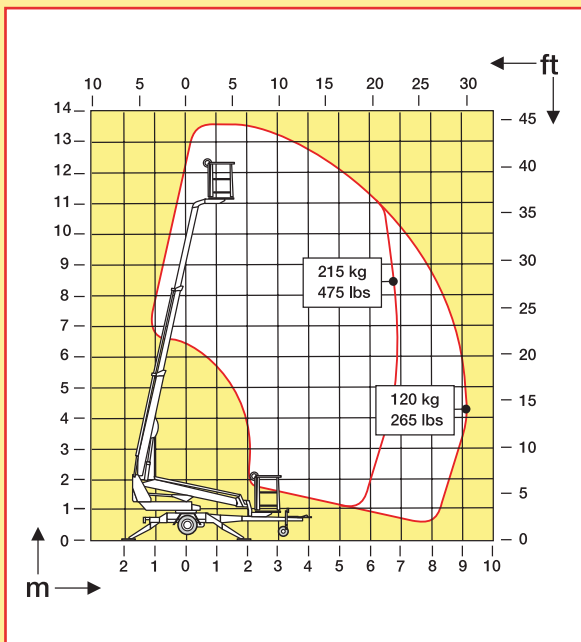

DINO 135T Tilhengermontert teleskoplift 13,5m

Spesifikasjoner Gruppe: 313

Modell:	135 T
Arbeidshøyde, maks:	13,5 m
Plattformhøyde, maks:	11,5 m
Horisontal rekkevidde:	9,1 m
Bredde mellom støttebein:	3,80 m
Løftekapasitet:	215 kg
Kurvstørrelse:	0,7 x 1,3 m
Kurvrotasjon:	90°
Bomrotasjon:	Ubegrenset
Bomkontroll:	Trinnløs
Transportlengde:	5,94 m
Transportbredde:	1,78 m
Transporthøyde:	2,14 m
Totalvekt:	1560 Kg
Hjelpedrift:	Standard
220 V uttak i kurv:	Standard
Spenning:	230 V / 10 A
Maks stigning, hjelpedrift:	25 %
Bensindrevet Honda aggregat:	Nei