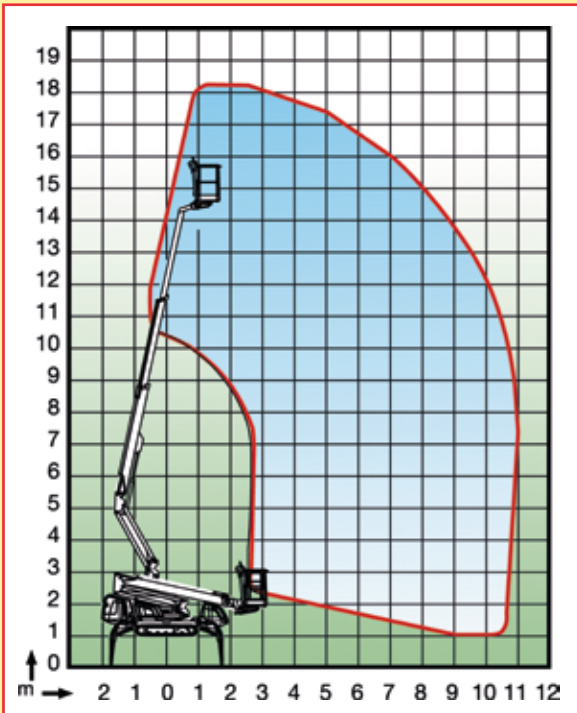

DINO 185XTC terrenggående teleskoplift 18,5m

Spesifikasjoner Gruppe: 418

Modell:	185 XTC
Arbeidshøyde:	18,50 m
Plattformhøyde:	16,50 m
Horisontal rekkevidde:	10,90 m
Støttebenas spredning:	3,46 m
Løftekapasitet i kurv:	215 kg
Kurvstørrelse:	0,70 x 1,30 m
Bomrotasjon:	Ubegrenset
Bomkontroll:	Trinnløs
Transport lengde:	5,85 m
Transport bredde:	1,15 m
Transport høyde:	1,98 m
Totalvekt:	3000 kg
220 volt uttak i kurv:	Standard
Drift:	Diesel eller 220V 16A
Stigningsevne:	43 %

Standard utstyr:

■ Stigningsgrad opptil 43 % ■ Niveleringsgrad mulig opptil 16 grader ■ Langebelter 1,93 meter ■ Drift dieselmotor eller el-motor 1 fas 230 V ■ Enkelt å transportere med egen henger

Ta kontakt med oss for priser og spørsmål