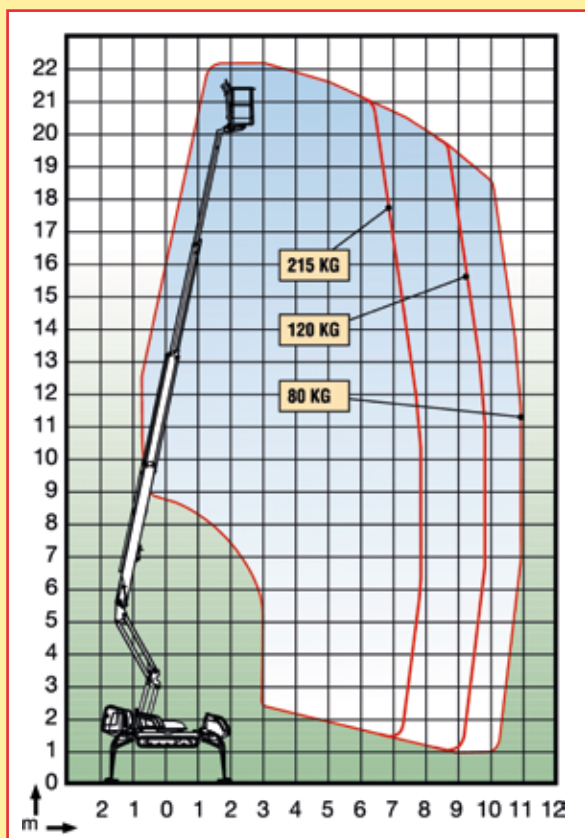

## DINO 220XTC terrenggående teleskoplift 22m

### Spesifikasjoner Gruppe: 422

Modell:	220XTC
Arbeidshøyde:	22,10 m
Plattformhøyde:	20,10 m
Horisontal rekkevidde:	11 m
Støttebenas spredning:	3,46 m
Løftekapasitet i kurv:	215 kg
Kurvstørrelse:	0,70 x 1,30 m
Bomrotasjon:	Ubegrenset
Bomkontroll:	Proporsjonal
Transport lengde:	6,29 m
Transport bredde:	1,15 m
Transport høyde:	1,98 m
Totalvekt:	3240 kg
220 volt uttak i kurv:	Standard
Drift:	Diesel eller 220V 16A
Stigningsevne:	43 %

### Standard utstyr:

■ Stigningsgrad opptil 43 % ■ Nivelleringsgrad mulig opp til 16 grader ■ Langebelter 1,93 meter ■ Drift dieselmotor eller el-motor 1 fas 230 V ■ Enkel å transportere med egen henger