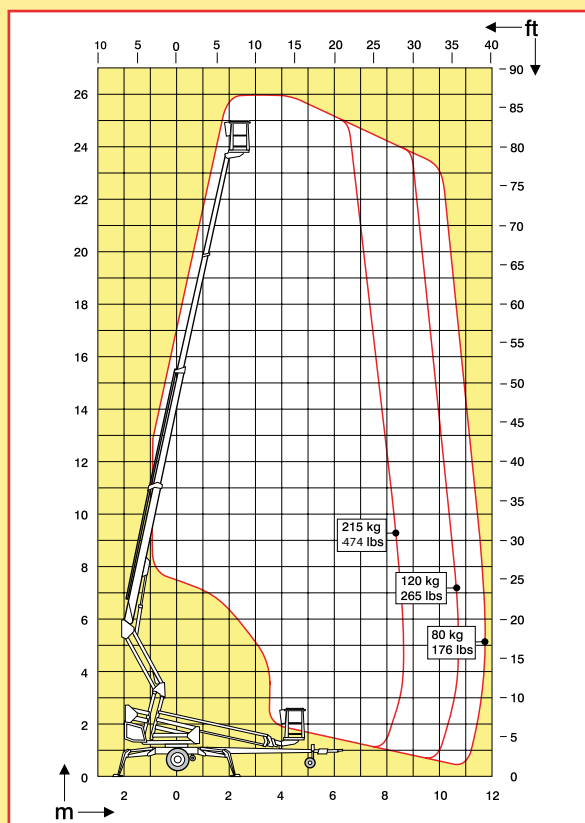

Skifting av lyspærer