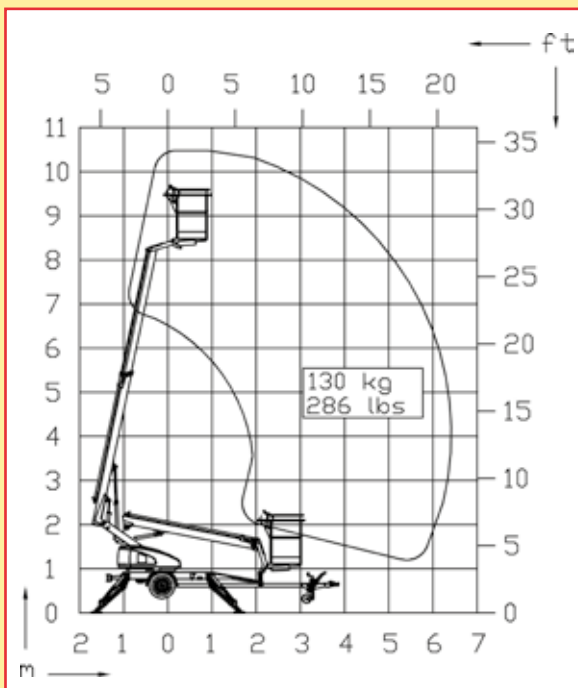

DINO 105TL Tilhengermontert teleskoplift 10,5m

Spesifikasjoner Gruppe: 310

Modell:	105 TL
Arbeidshøyde, maks:	10,50 m
Plattformhøyde, maks:	8,50 m
Horisontal rekkevidde:	6,50 m
Bredde mellom støtteben:	3,57 m
Løftekapasitet:	130 kg
Kurvstørrelse:	0,75 x 0,80 m
Bomrotasjon:	±355°
Bomkontroll:	2 - hastigheter
Transportlengde:	5,43 m
Transportbredde:	1,50 m
Transporthøyde:	1,99 m
Totalvekt:	970 kg
220 volt uttak i kurv:	Standard
Spenning:	230 V/10 A

Standard utstyr:

- Hydrauliske støttebein
- Trinnløs regulering (proporsjonal)
- Seljusterende arbeidskurv
- 220V strømkabel m/stikkontakt i plattform.

Ta kontakt med oss for priser og spørsmål