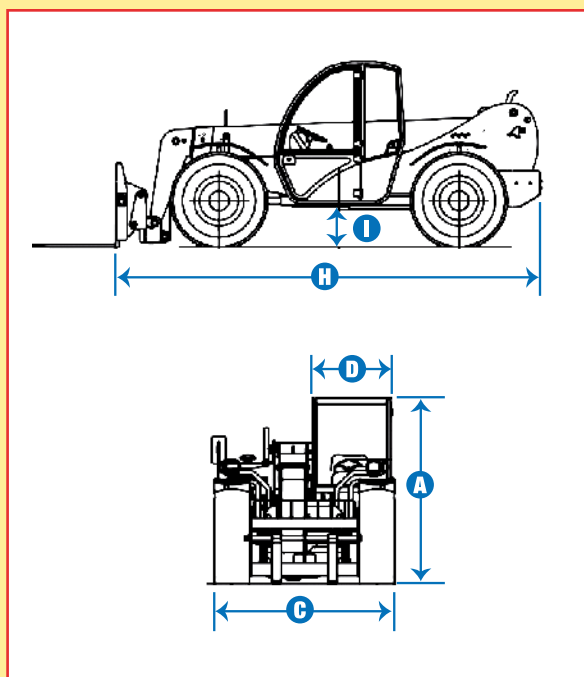

GENIE GTH 3007 Teleskoptruck 7m

Spesifikasjoner Gruppe: 707

Modell:	GTH 3007
Løftehøyde:	6,85 m
Maks løftekapasitet:	3000 kg
Løftekapasitet på maks høyde:	2500 kg
Løftekapasitet ved maks utlegg:	1250 kg
Maks horisontal rekkevidde:	3,80 m
Rekkevidde på maksimum høyde:	0,70 m
Svingradius innsiden:	2,20 m
Svingradius utsiden:	4,05 m
Egenvekt:	6000 kg
Motor: Perkins turbodiesel 63 KW/101 hp	
Maks fart:	35 km/t

A Byggehøyde:	2,05 m
C Total bredde:	2,00 m
D Bredde på Cabinen innvendig:	0,75 m
H Total lengde:	4,69 m
I Bakkeklaring:	0,36 m

Utstyr:

Hydrauliske sprederer. Gaffelforlengere. 500 liters skuff.

Standard utstyr: ■ Comfort cabin med ergonomisk førerplass utstyrt med varme og fullt lysutstyr ■ 4x4x4 med differensial sperre ■ 2 speed girkasse ■ Parallellstyring/ 4 hjulstyring/styring på forhjulene ■ Hydrostatisk drift ■ Digital lasteindikator ■ Multi funksjons elektronisk joystick ■ Olje fyllte bremsere. (vedlikeholdsfrie) ■ God fremkommelighet ■ God oversikt. ■ Hydraulisk hurtigkoppling på bom ■ Ekstra hydraulisk uttak på bom. (annet utstyr)

Ta kontakt med oss for priser og spørsmål

TLF.: 400 12 400