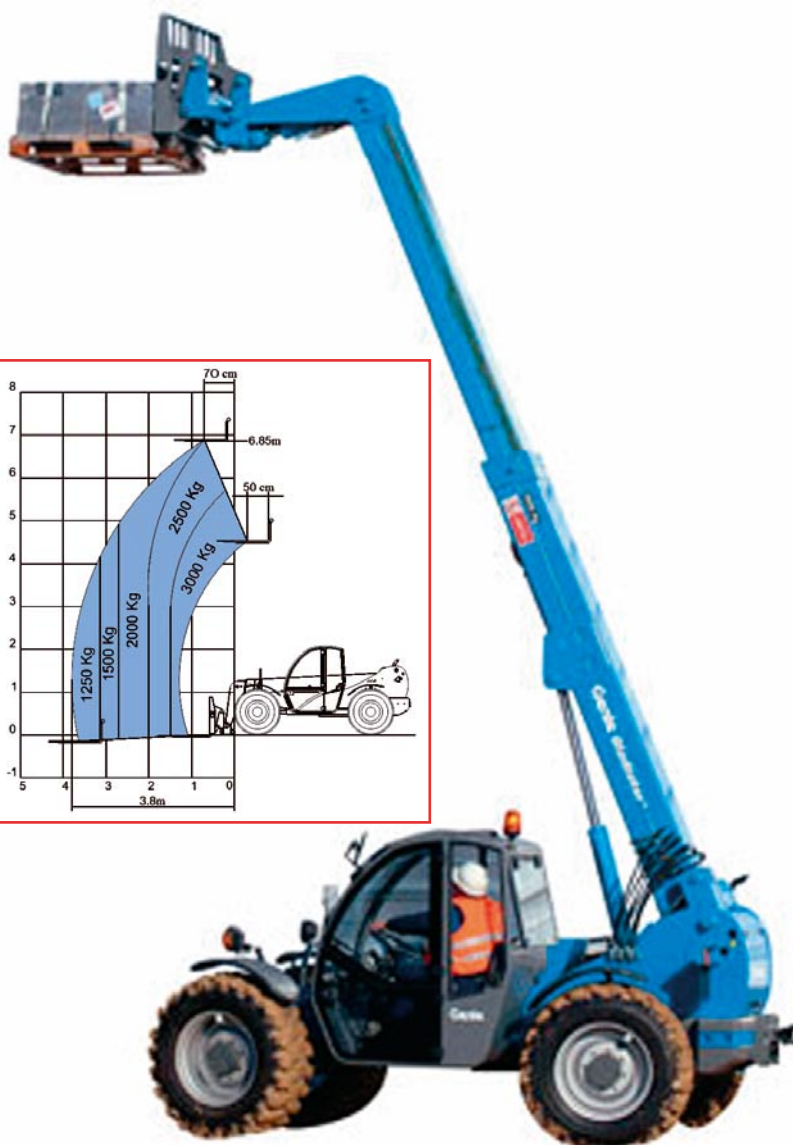

GENIE GTH 3007 Teleskoptruck 7m

Spesifikasjoner Gruppe: 707

Modell:	GTH 3007
Løftehøyde:	6,85 m
Maks løftekapasitet:	3000 kg
Løftekapasitet på maks høyde:	2500 kg
Løftekapasitet ved maks utlegg:	1250 kg
Maks horisontal rekkevidde:	3,80 m
Rekkevidde på maksimum høyde:	0,70 m
Svingradius innsiden:	2,20 m
Svingradius utsiden:	4,05 m
Egenvekt:	6000 kg
Motor: Perkins turbodiesel 63 KW/101 hp	
Maks fart:	35 km/t

A Byggehøyde:	2,05 m
C Total bredde:	2,00 m
D Bredde på Cabinen innvendig:	0,75 m
H Total lengde:	4,69 m
I Bakkeklaring:	0,36 m

Utstyr:

Hydrauliske sprederer. Gaffelforlengere. 500 liters skuff.

Standard utstyr: ■ Comfort cabin med ergonomisk førerplass utstyrt med varme og fullt lysutstyr ■ 4x4x4 med differensial sperre ■ 2 speed girkasse ■ Parallellstyring/ 4 hjulstyring/styring på forhjulene ■ Hydrostatisk drift ■ Digital lasteindikator ■ Multi funksjons elektronisk joystick ■ Olje fyllte bremsere. (vedlikeholdsfrie) ■ God fremkommelighet ■ God oversikt. ■ Hydraulisk hurtigkoppling på bom ■ Ekstra hydraulisk uttak på bom. (annet utstyr)

Ta kontakt med oss for priser og spørsmål

TLF.: 400 12 400