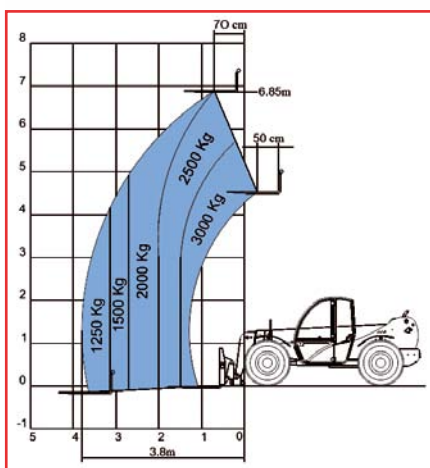

GENIE GTH 3007 Teleskoptruck 7m

Spesifikasjoner Gruppe: 707

Modell:	GTH 3007
Løftehøyde:	6,85 m
Maks løftekapasitet:	3000 kg
Løftekapasitet på maks høyde:	2500 kg
Løftekapasitet ved maks utlegg:	1250 kg
Maks horisontal rekkevidde:	3,80 m
Rekkevidde på maksimum høyde:	0,70 m
Svingradius innsiden:	2,20 m
Svingradius utsiden:	4,05 m
Egenvekt:	6000 kg
Motor: Perkins turbodiesel 63 KW/101 hp	
Maks fart:	35 km/t

A Byggehøyde:	2,05 m
C Total bredde:	2,00 m
D Bredde på Cabinen innvendig:	0,75 m
H Total lengde:	4,69 m
I Bakkeklaring:	0,36 m

Utstyr:

Hydrauliske sprederer. Gaffelforlengere. 500 liters skuff.

Standard utstyr: ■ Comfort cabin med ergonomisk førerplass utstyrt med varme og fullt lysutstyr ■ 4x4x4 med differensial sperre ■ 2 speed girkasse ■ Parallellstyring/ 4 hjulstyring/styring på forhjulene ■ Hydrostatisk drift ■ Digital lasteindikator ■ Multi funksjons elektronisk joystick ■ Olje fyllte bremsere. (vedlikeholdsfrie) ■ God fremkommelighet ■ God oversikt. ■ Hydraulisk hurtigkoppling på bom ■ Ekstra hydraulisk uttak på bom. (annet utstyr)

Ta kontakt med oss for priser og spørsmål

TLF.: 400 12 400