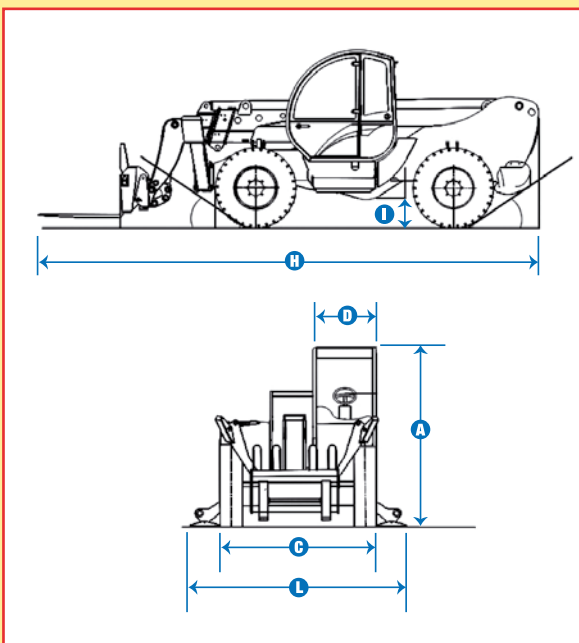

## GENIE GTH 4514 Teleskoplaster m/utstyr 14m

Spesifikasjoner	Gruppe: 714
Modell:	GTH 4514
Løftekapasitet:	4500 kg
Løftekapasitet på maks høyde:	3500 kg (13,70 m)
Løftehøyde:	13,7 m
Løftekapasitet ved maks utlegg:	1250 kg (10 m)
Maks horisontal rekkevidde:	10 m
Svingradius innsiden:	1,3 m
Svingradius utsiden:	3,99 m
Motor:	Perkins turbodiesel 74KW / 101HK
Egenvekt:	10700 kg

A Byggehøyde:	2,56 m
C Total bredde:	2,33 m
D Bredde på Cabinen innvendig:	0,91 m
H Total lengde:	5,99 m
I Bakkeklaring:	0,46 m
L Bredde med støttebein ute:	2,93 m

Utstyr:  
Hydrauliske gafler - sideskift m/spreder.  
Gaffelforlengere. 2,6 m jibb med krok og vinsj.  
Skuff.