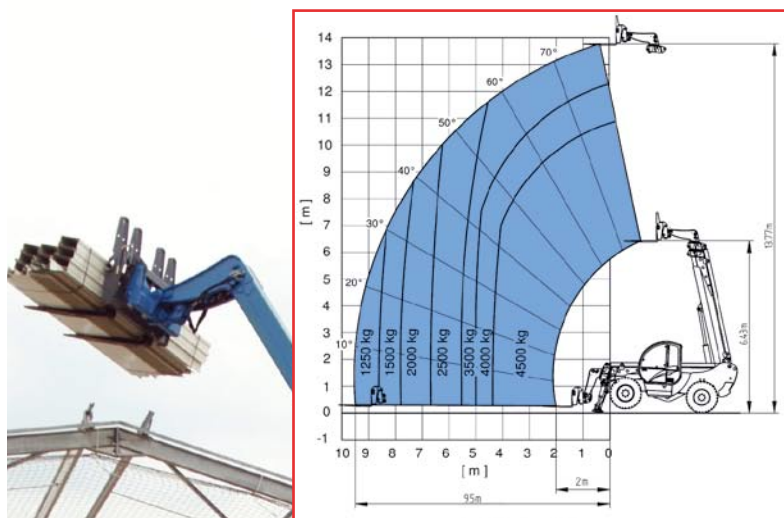

## GENIE GTH 4514 Teleskoplaster m/utstyr 14m

Spesifikasjoner	Gruppe: 714
Modell:	GTH 4514
Løftekapasitet:	4500 kg
Løftekapasitet på maks høyde:	3500 kg (13,70 m)
Løftehøyde:	13,7 m
Løftekapasitet ved maks utlegg:	1250 kg (10 m)
Maks horisontal rekkevidde:	10 m
Svingradius innsiden:	1,3 m
Svingradius utsiden:	3,99 m
Motor:	Perkins turbodiesel 74KW / 101HK
Egenvekt:	10700 kg

A Byggehøyde:	2,56 m
C Total bredde:	2,33 m
D Bredde på Cabinen innvendig:	0,91 m
H Total lengde:	5,99 m
I Bakkeklaring:	0,46 m
L Bredde med støttebein ute:	2,93 m

Utstyr:  
Hydrauliske gafler - sideskift m/spreder.  
Gaffelforlengere. 2,6 m jibb med krok og vinsj.  
Skuff.