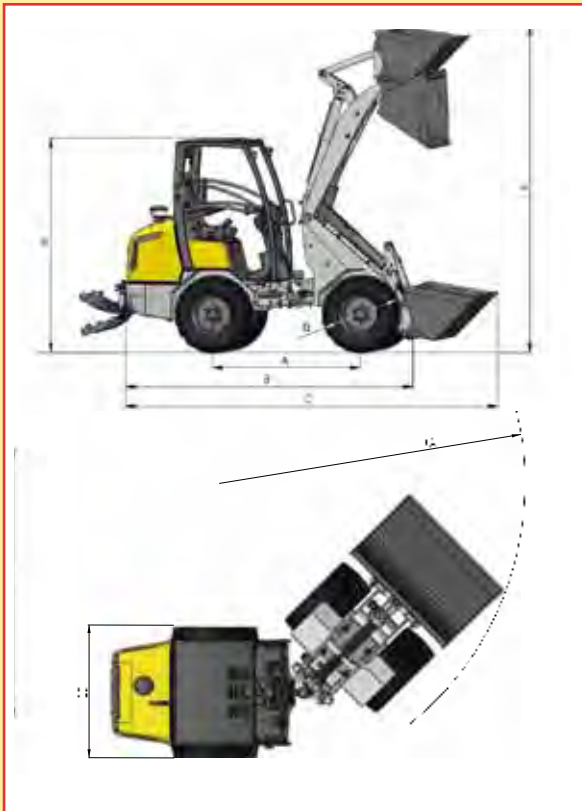

Giant D263 SW X-tra Hjullaster

Spesifikasjoner	Gruppe: 765
Modell:	D263 SW X-tra
Løftehøyde:	2,05 m
Maks løftekapasitet:	1100 kg
Egenvekt:	1480 kg
Styring:	Midjestyrt
Motor:	Kubota 3 sylider
Hk:	26 Hk
Drift:	Hydrostatisk
Kjørehastighet:	0 - 12 km/t
Arbeidshydraulikk:	42 l/min (180 bar)

A Akselavstand:	1,419 m
B Lengde uten skuffe:	2,718 m
C Lengde med skuffe:	3,389 m
H Min. høyde:	1,710 m
I Maks høyde:	2,641 m
I Maks høyde:	2,641 m
1A Bredde:	1,100 m
1D Svingradius med skuffe:	2,469 m