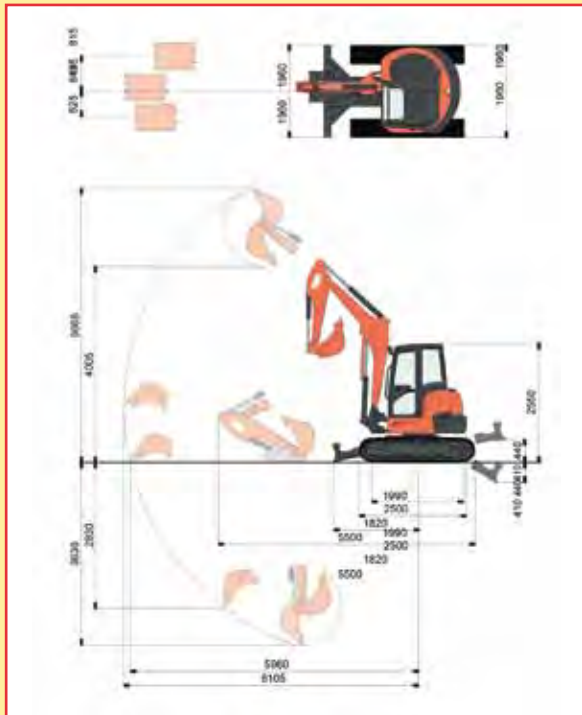

Kubota U-55-4 lux Gravemaskin

Spesifikasjoner	Gruppe: 550
Vekt ca. (med førerhus):	5550 kg
Skuffevolum ca.:	260 l
Lengde:	6,10 m
Bredde:	1,96 m
Høyde:	2,55 m
Minimum rotasjonsradius:	0,85 m
Motor:	Diesel, Kubota
Ant. sylindre	4
Effekt:	46,0 HK
v/omdr./min.	2300
Belte hastighet:	2,8/4,9 km/t.
Beltestramming:	Hydraulisk
Spakesystem:	Servo
Støy:	76 dB (A)
Sete:	Justerbart, stoffkledd
Gravedybde:	3,63 m
Gravehøyde:	4,83 m
Tømmehøyde:	3,46 m
Rekkevidde:	6,10 m

Ny kvalitetsmaskin fra Kubota i 5 - tonns klassen. Oppgradert førermiljø, utstyrsnivå og teknikk. Maskinen leveres med doble proporsjonalstyrte hydraulikk løp, aircondition, bunkringspumpe, og justerbar oljemengde på ekstra hydraulikk fra førerplass, med forhåndsinnstillinger på flere bruksområder. Kanskje klassens beste rekkevidde og stabilitet.

Maskinene kan leveres med følgende utstyr:

1. Hydraulisk hammer 2. Hydraulisk pusseskuff 3. Skuff med og uten renseskjær 4. Grøfteskuff 5. Rotortilt.

Dagleie: kr 1995,- eks. mva og forsikring/Helgeleie: kr 3700,- inkl. mva og forsikring