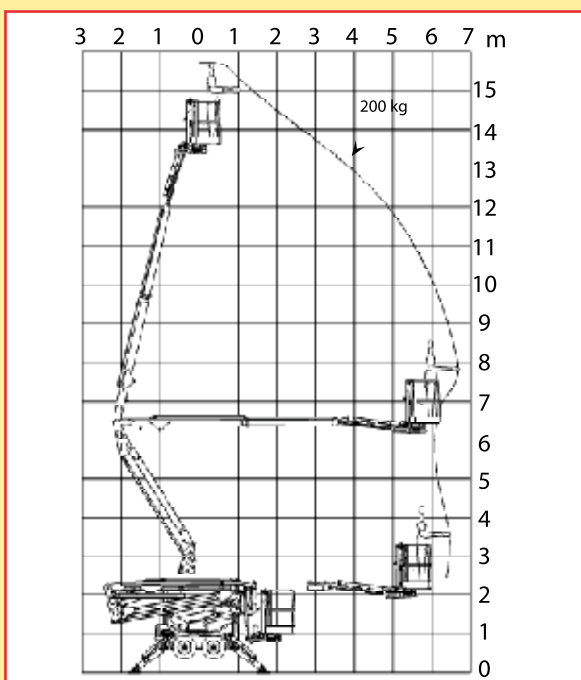

LEGUAN 160T 4WD terrenggående teleskoplift 16m

Spesifikasjoner	Gruppe: 416
Modell:	160
Maks. arbeidshøyde:	15,60 m
Maks plattform høyde:	13,60 m
Horisontal rekkevidde:	6,65 m
Løftekapasitet:	200 kg
Transport lengde:	4,94 m
Transport lengde u/kurv:	4,60 m
Transport bredde:	1,30 m
Transport høyde:	2,02 m
Kurv lengde x bredde:	1,30 x 0,75 m
Kurv sving:	114gr. (+/- 57 gr.)
Bom rotasjon:	360°
Stigningsevne:	35%
Bredde over støtteben:	3,34 m x 3,34 m
Nivelleringsvne:	16,8%
Egenvekt:	1900 kg
Drift EL:	EL. Motor 220V (1,5 kw)
Drift motor:	Kubota diesel 14 hk
Drivsystem:	Hydrostatisk 4 WD - Belter
Kjørehastighet:	1,4/3 km pr. time
Startbatteri:	12 V / 43 AH
Vindhastighet:	12,5 m/s

NB!
LEIES UT
MED HENGER

Leguan 160 er konstruert til både innvendig og utvendig bruk. Takket være konturnerlig firehjulsdriфт har leguan utmerkede terrengegenskaper. Leguan 160 er utstyrt med med 4 stk. hydrauliske støtteben som gjør det mulig å benytte liften i hellende terreng og på ujevnt underlag.

Ta kontakt med oss for priser og spørsmål