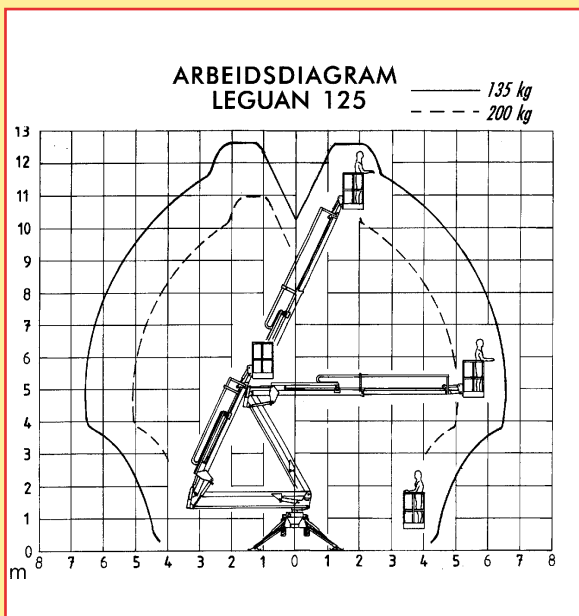

Standard utstyr:

■ Jockeyhjul-tilleggshjul fremme. Hjulet legges ned mekanisk og gjør maskinen om til en 3 hjulsmaskin som er meget lett å manøvrere samt skånsom mot underlaget. Liften leveres også med belter.

NB! Leveres også med med brede belter.

Ta kontakt med oss for priser og spørsmål