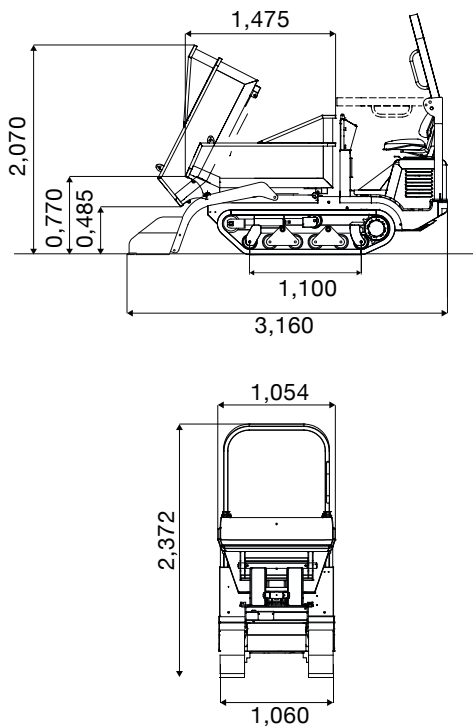

WACKER NEUSON DT15 med fronttipp og selvlaster 1500 kg

Spesifikasjoner Gruppe: 553

Maskinvekt:	1205 kg
Nyttelast:	1500 kg
Toppet kasse:	0,8 m³
Model:	DT15
Motoryttelse:	15/20,3 kW/HK
2 kjørehastigheter:	4/7,5 km/h
Lengde:	2,585 m
Bredde:	1,120 m
Høyde:	2,372 m
Stigeevne lastet:	32/62 °/%

Dumper DT15 er den ideelle transporter på alle typer jordsmonn, slik som grus eller sand, samt bløte eller kupert terreng. Den helstøpte motorluken og optimale konfigurasjonen av servicepunkter gjør daglig vedlikehold enkelt.

Fronttipp

Dagleie: kr 1200,- eks. mva og forsikring/Helgeleie: kr 2150,- inkl. mva og forsikring

Ta kontakt med oss for priser og spørsmål